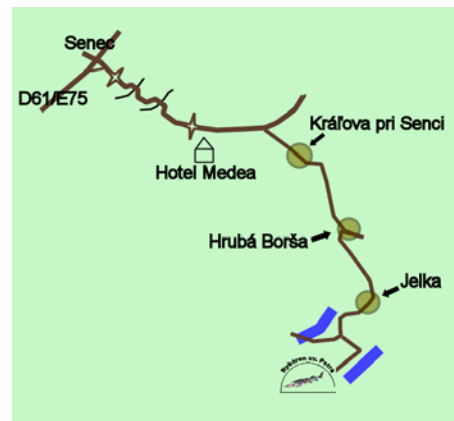

Príjazdový plán

Bratislava -> Jelka

Z Bratislavy po diaľnici do **Senca** (14km). Tu odbočiť z diaľnice na cestu smerom **Sládkovičovo, Nitra / Sered'**. Pri Slnecných jazerách (na konci Senca) odbočiť doprava, prejsť cez obec

Kráľová pri Senci, Hrubá Borša, ďalej odbočiť doprava smer **Jelka**. V Jelke pokračovať v ceste smerom na Nový Život / Eliášovce. Asi 1km za obcou Jelka Vás upozorní naša reklamná tabuľa na odbočenie doľava. Ďalej popri **Vodnom mlyne**, už len asi 1km k rybárni a reštaurácii "V siedmom nebi"!