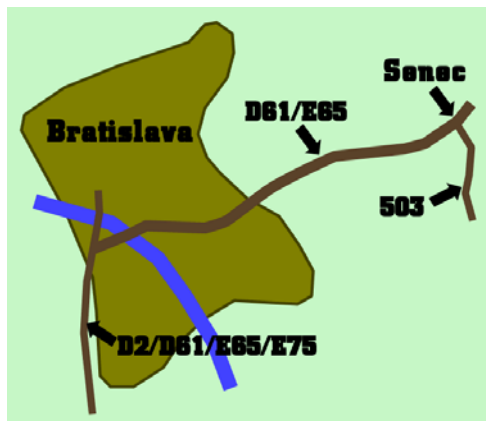

Príjazdový plán

Bratislava -> Jelka

Z Bratislavy po diaľnici do **Senca** (14km). Tu odbočiť z diaľnice na cestu smerom **Sládkovičovo, Nitra / Sered'**. Pri Slnecných jazerách (na konci Senca) odbočiť doprava, prejsť cez obec

Kráľová pri Senci, Hrubá Borša, ďalej odbočiť doprava smer **Jelka**. V Jelke pokračovať v ceste smerom na Nový Život / Eliášovce. Asi 1km za obcou Jelka Vás upozorní naša reklamná tabuľa na odbočenie doľava. Ďalej popri **Vodnom mlyne**, už len asi 1km k rybárni a reštaurácii "V siedmom nebi"!